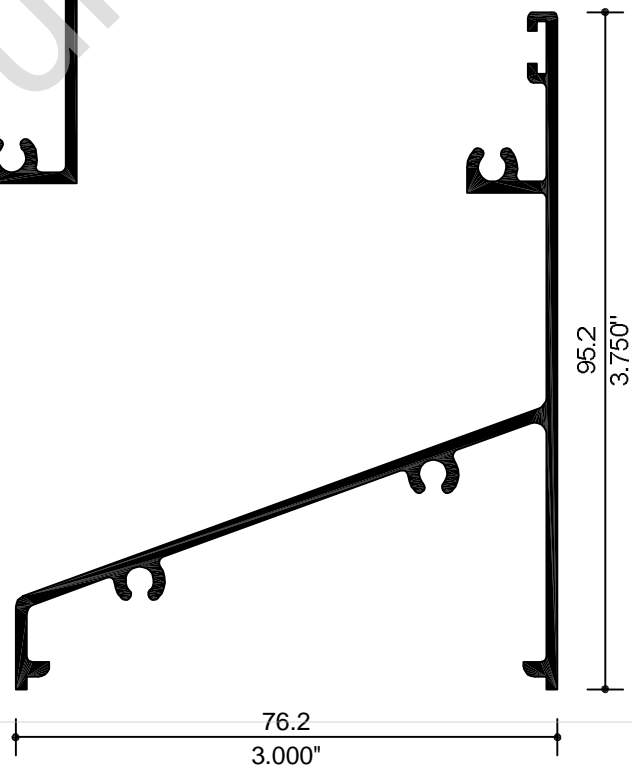

9112
JUNQUILLO

10554
MOSQUITERO

10465
CABEZAL

10466
JALADERA

10467
REPIZON

ELEVACIONES TIPO

SIN ESCALA

ESCALA 1:2

ALUMINIO

CLAVE	PZAS POR ATADO	LARGO STD.
9112	12	6.10
10465	4	6.10
10466	8	6.10
10467	4	6.10
10554	32	6.10
10697	2	6.10

www.cuprum.com.mx