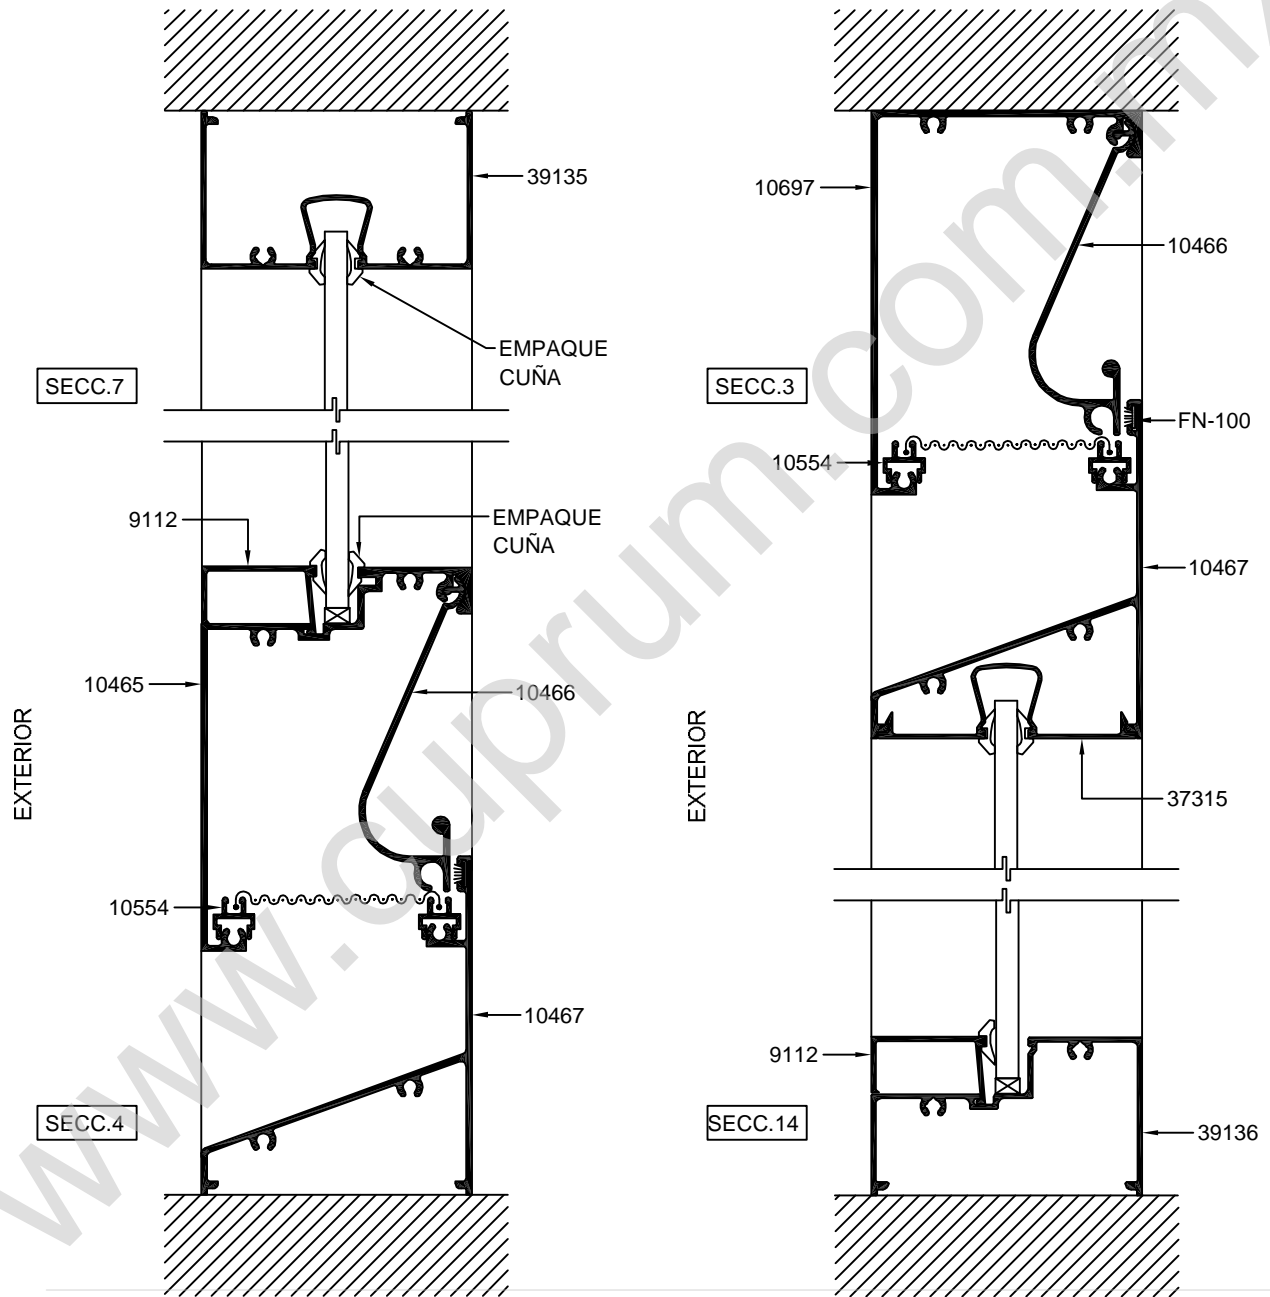

9112
JUNQUILLO

10554
MOSQUITERO

10465
CABEZAL

10466
JALADERA

10467
REPIZON

ELEVACIONES TIPO

SIN ESCALA

ESCALA 1:2

ALUMINIO

CLAVE	PZAS POR ATADO	LARGO STD.
9112	12	6.10
10465	4	6.10
10466	8	6.10
10467	4	6.10
10554	32	6.10
10697	2	6.10

www.cuprum.com.mx