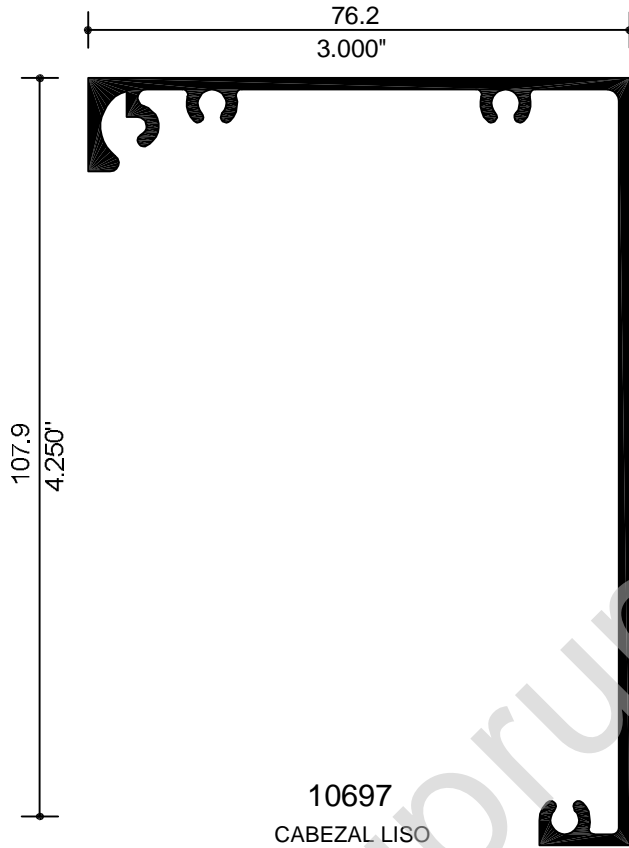

9112
JUNQUILLO

10554
MOSQUITERO

10465
CABEZAL

10466
JALADERA

10467
REPIZON

ELEVACIONES TIPO

SIN ESCALA

ESCALA 1:2

ALUMINIO

CLAVE	PZAS POR ATADO	LARGO STD.
9112	12	6.10
10465	4	6.10
10466	8	6.10
10467	4	6.10
10554	32	6.10
10697	2	6.10

www.cuprum.com.mx