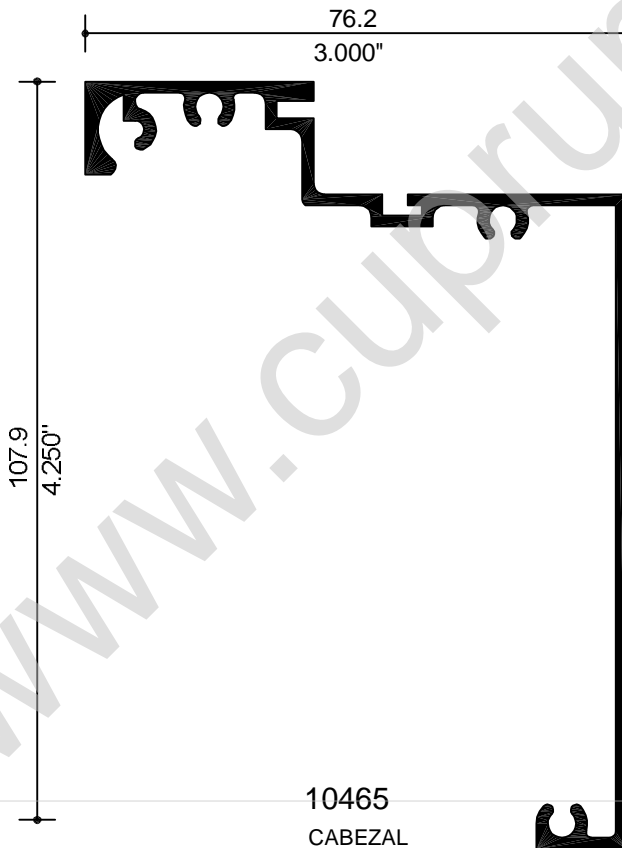

9112
JUNQUILLO

10554
MOSQUITERO

10465
CABEZAL

10466
JALADERA

10467
REPIZON

ELEVACIONES TIPO

SIN ESCALA

ESCALA 1:2

ALUMINIO

CLAVE	PZAS POR ATADO	LARGO STD.
9112	12	6.10
10465	4	6.10
10466	8	6.10
10467	4	6.10
10554	32	6.10
10697	2	6.10

www.cuprum.com.mx