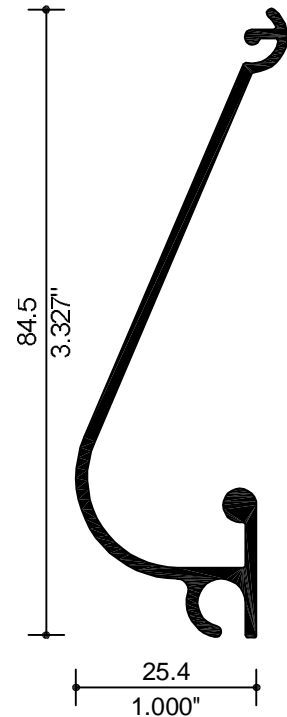

9112
JUNQUILLO

10554
MOSQUITERO

10465
CABEZAL

10466
JALADERA

10467
REPIZON

ELEVACIONES TIPO

SIN ESCALA

ESCALA 1:2

ALUMINIO

CLAVE	PZAS POR ATADO	LARGO STD.
9112	12	6.10
10465	4	6.10
10466	8	6.10
10467	4	6.10
10554	32	6.10
10697	2	6.10

www.cuprum.com.mx