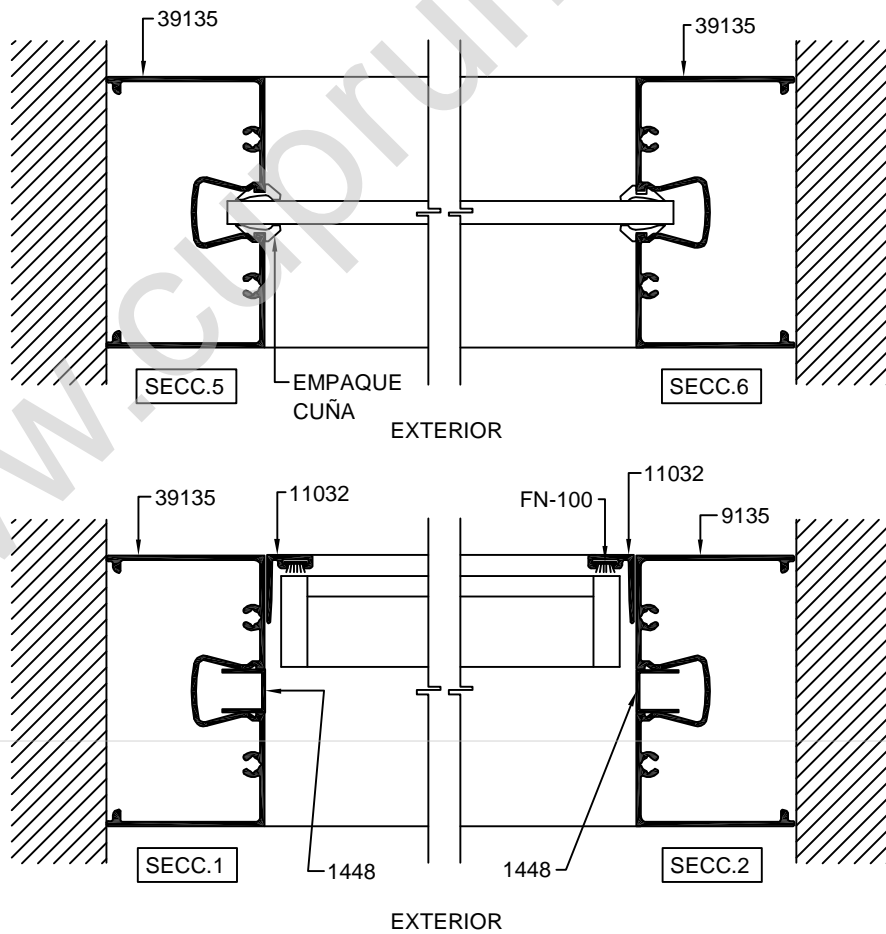

9112
JUNQUILLO

10554
MOSQUITERO

10465
CABEZAL

10466
JALADERA

10467
REPIZON

ELEVACIONES TIPO

SIN ESCALA

ESCALA 1:2

ALUMINIO

CLAVE	PZAS POR ATADO	LARGO STD.
9112	12	6.10
10465	4	6.10
10466	8	6.10
10467	4	6.10
10554	32	6.10
10697	2	6.10

www.cuprum.com.mx