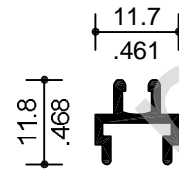

9112
JUNQUILLO

10554
MOSQUITERO

10465
CABEZAL

10466
JALADERA

10467
REPIZON

ELEVACIONES TIPO

SIN ESCALA

ESCALA 1:2

ALUMINIO

CLAVE	PZAS POR ATADO	LARGO STD.
9112	12	6.10
10465	4	6.10
10466	8	6.10
10467	4	6.10
10554	32	6.10
10697	2	6.10

www.cuprum.com.mx