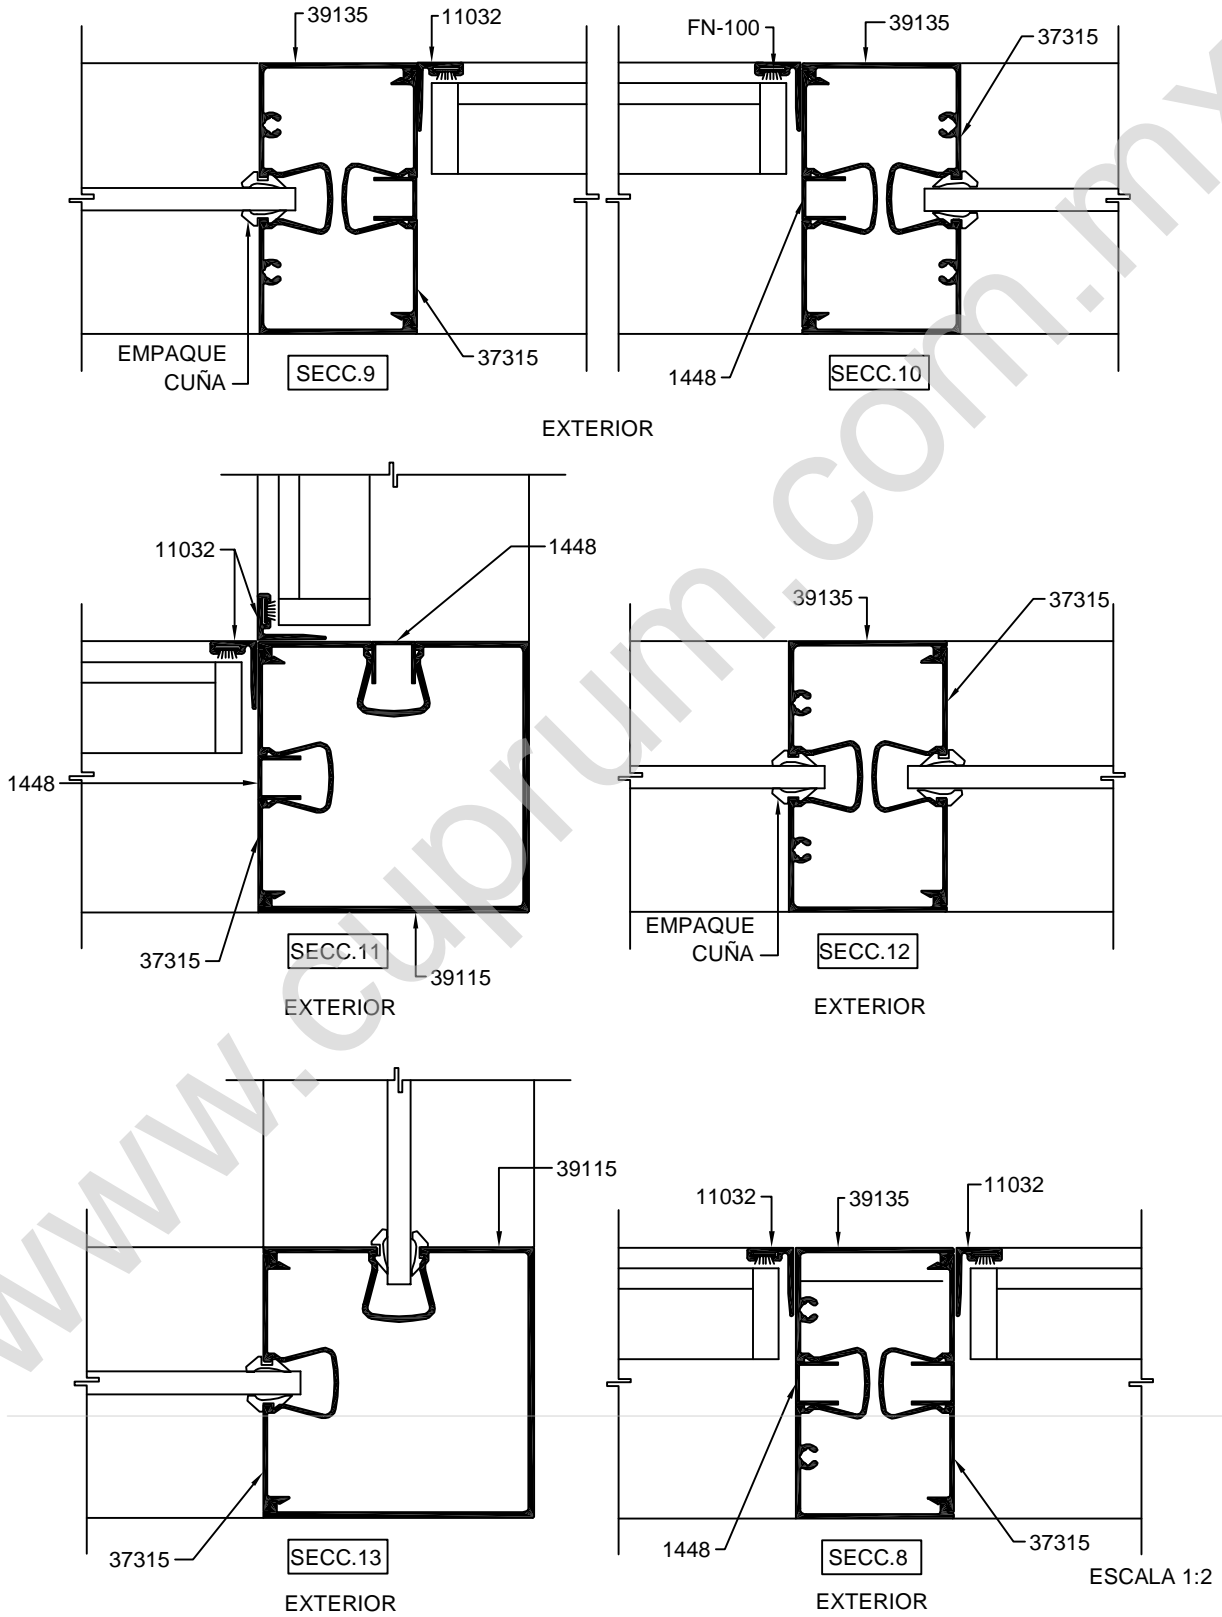

9112
JUNQUILLO

10554
MOSQUITERO

10465
CABEZAL

10466
JALADERA

10467
REPIZON

ELEVACIONES TIPO

SIN ESCALA

ESCALA 1:2

ALUMINIO

CLAVE	PZAS POR ATADO	LARGO STD.
9112	12	6.10
10465	4	6.10
10466	8	6.10
10467	4	6.10
10554	32	6.10
10697	2	6.10

www.cuprum.com.mx