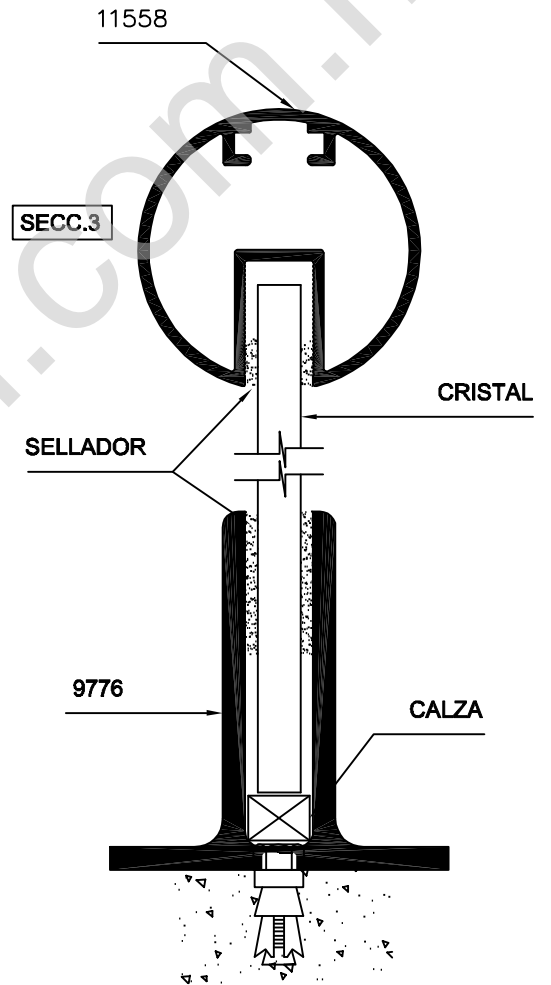

1216
SOLERA

9776
ZOCLO DE BARANDAL

ALUMINIO

CLAVE	PZAS POR ATADO	LARGO STD.
1216	8	6.10
9366	6	6.10
9776	1	6.10
11558	1	3.00
11945	2	6.10
23906	1	6.10

www.cuprum.com.mx