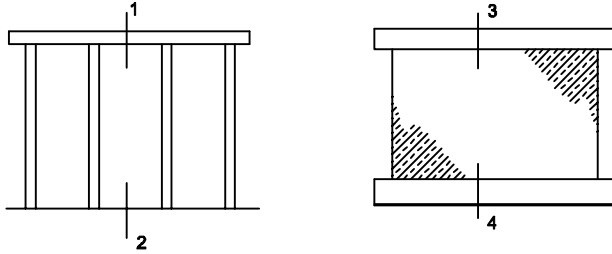

1216
SOLERA

9776
ZOCLO DE BARANDAL

ALUMINIO

CLAVE	PZAS POR ATADO	LARGO STD.
1216	8	6.10
9366	6	6.10
9776	1	6.10
11558	1	3.00
11945	2	6.10
23906	1	6.10

www.cuprum.com.mx