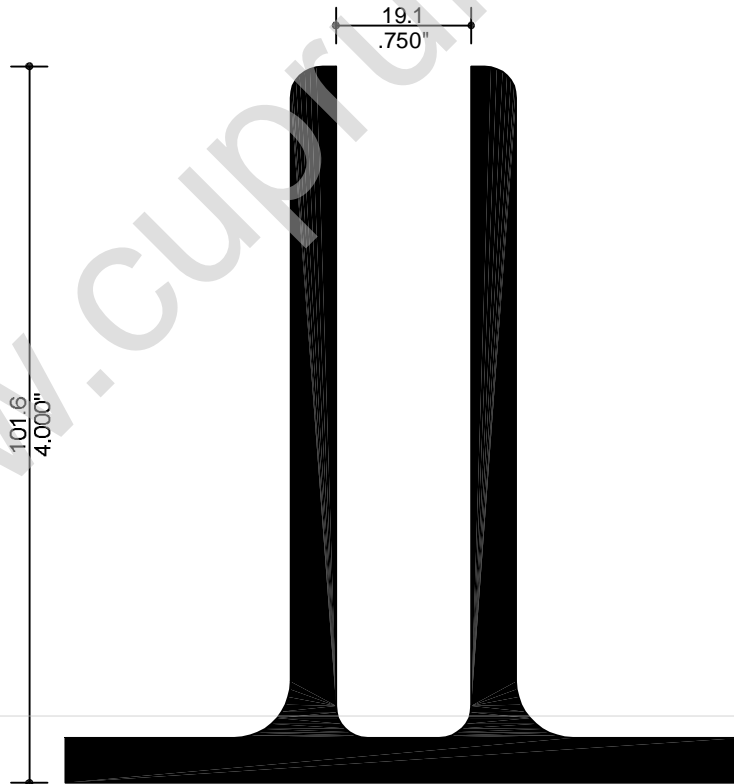

1216
SOLERA

9776
ZOCLO DE BARANDAL

ALUMINIO

CLAVE	PZAS POR ATADO	LARGO STD.
1216	8	6.10
9366	6	6.10
9776	1	6.10
11558	1	3.00
11945	2	6.10
23906	1	6.10

www.cuprum.com.mx