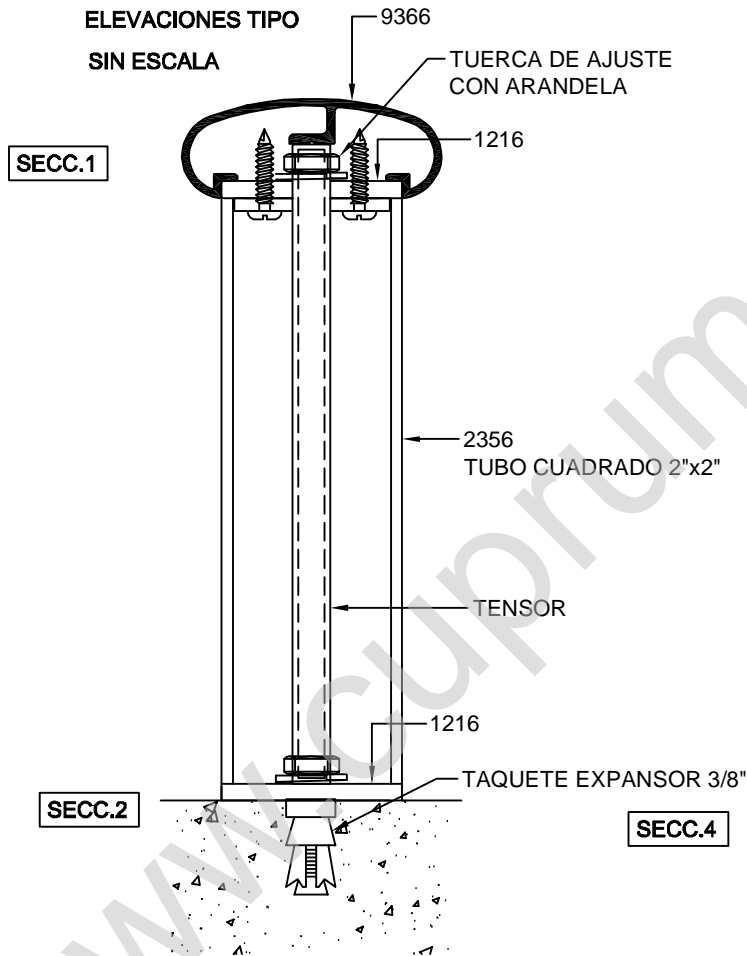

1216
SOLERA

9776
ZOCLO DE BARANDAL

ALUMINIO

CLAVE	PZAS POR ATADO	LARGO STD.
1216	8	6.10
9366	6	6.10
9776	1	6.10
11558	1	3.00
11945	2	6.10
23906	1	6.10

www.cuprum.com.mx