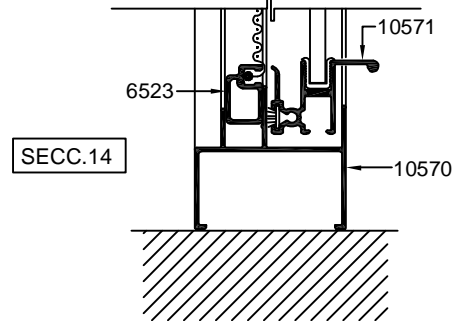

www.cuprum.com.mx

SECC.1 SECC.2 SECC.3 SECC.2 opcion
EXTERIOR EXTERIOR EXTERIOR

ALUMINIO

CLAVE	PZAS POR ATADO	LARGO STD.
6523	24	6.40
8240	8	6.40
10568	8	6.40
10570	8	6.40
10571	12	6.40
10573	10	6.40
10574	24	6.40
10575	24	6.40
12797	8	6.40
19272	16	6.40
20569	8	6.40
20572	24	6.40