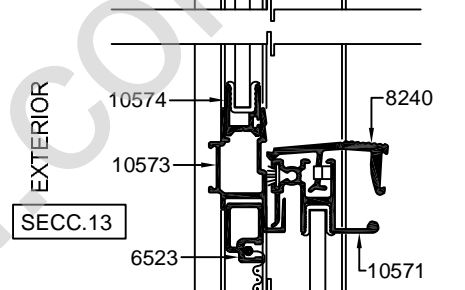

www.cuprum.com.mx

SECC.1 SECC.2 SECC.3 SECC.2 opcion
EXTERIOR EXTERIOR EXTERIOR

ALUMINIO

CLAVE	PZAS POR ATADO	LARGO STD.
6523	24	6.40
8240	8	6.40
10568	8	6.40
10570	8	6.40
10571	12	6.40
10573	10	6.40
10574	24	6.40
10575	24	6.40
12797	8	6.40
19272	16	6.40
20569	8	6.40
20572	24	6.40