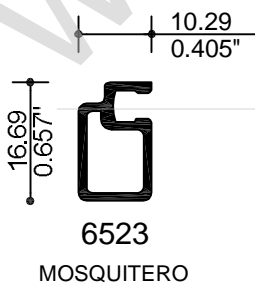

www.cuprum.com.mx

SECC.1 SECC.2 SECC.3 SECC.2 opcion
EXTERIOR EXTERIOR EXTERIOR

ALUMINIO

CLAVE	PZAS POR ATADO	LARGO STD.
6523	24	6.40
8240	8	6.40
10568	8	6.40
10570	8	6.40
10571	12	6.40
10573	10	6.40
10574	24	6.40
10575	24	6.40
12797	8	6.40
19272	16	6.40
20569	8	6.40
20572	24	6.40