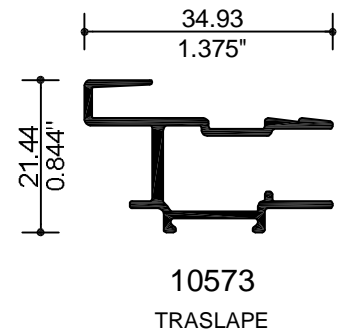

www.cuprum.com.mx

SECC.1 SECC.2 SECC.3 SECC.2 opcion
EXTERIOR EXTERIOR EXTERIOR

ALUMINIO

CLAVE	PZAS POR ATADO	LARGO STD.
6523	24	6.40
8240	8	6.40
10568	8	6.40
10570	8	6.40
10571	12	6.40
10573	10	6.40
10574	24	6.40
10575	24	6.40
12797	8	6.40
19272	16	6.40
20569	8	6.40
20572	24	6.40