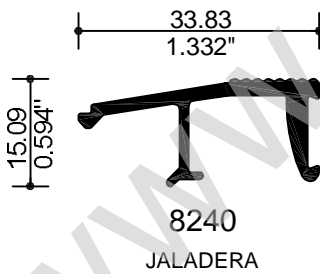

www.cuprum.com.mx

SECC.1 SECC.2 SECC.3 SECC.2 opcion
EXTERIOR EXTERIOR EXTERIOR

ALUMINIO

CLAVE	PZAS POR ATADO	LARGO STD.
6523	24	6.40
8240	8	6.40
10568	8	6.40
10570	8	6.40
10571	12	6.40
10573	10	6.40
10574	24	6.40
10575	24	6.40
12797	8	6.40
19272	16	6.40
20569	8	6.40
20572	24	6.40