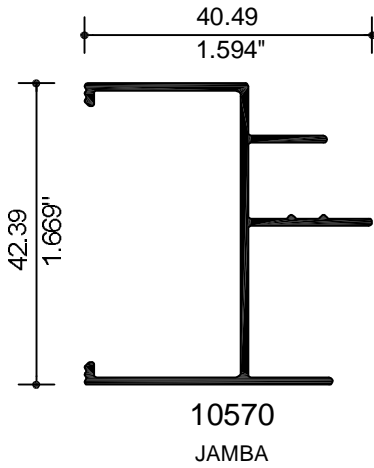

www.cuprum.com.mx

SECC.1 SECC.2 SECC.3 SECC.2 opcion
EXTERIOR EXTERIOR EXTERIOR

ALUMINIO

CLAVE	PZAS POR ATADO	LARGO STD.
6523	24	6.40
8240	8	6.40
10568	8	6.40
10570	8	6.40
10571	12	6.40
10573	10	6.40
10574	24	6.40
10575	24	6.40
12797	8	6.40
19272	16	6.40
20569	8	6.40
20572	24	6.40