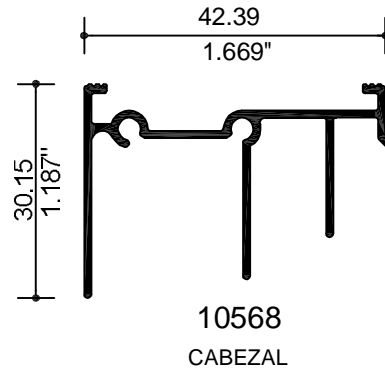

www.cuprum.com.mx

SECC.1 SECC.2 SECC.3 SECC.2 opcion
EXTERIOR EXTERIOR EXTERIOR

ALUMINIO

CLAVE	PZAS POR ATADO	LARGO STD.
6523	24	6.40
8240	8	6.40
10568	8	6.40
10570	8	6.40
10571	12	6.40
10573	10	6.40
10574	24	6.40
10575	24	6.40
12797	8	6.40
19272	16	6.40
20569	8	6.40
20572	24	6.40