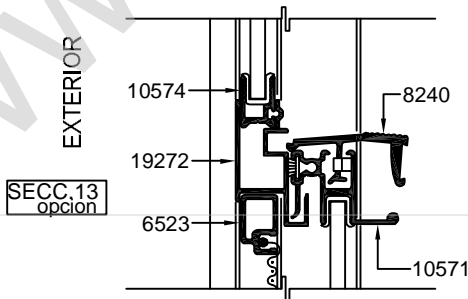

www.cuprum.com.mx

SECC.1 SECC.2 SECC.3 SECC.2 opcion
EXTERIOR EXTERIOR EXTERIOR

ALUMINIO

CLAVE	PZAS POR ATADO	LARGO STD.
6523	24	6.40
8240	8	6.40
10568	8	6.40
10570	8	6.40
10571	12	6.40
10573	10	6.40
10574	24	6.40
10575	24	6.40
12797	8	6.40
19272	16	6.40
20569	8	6.40
20572	24	6.40