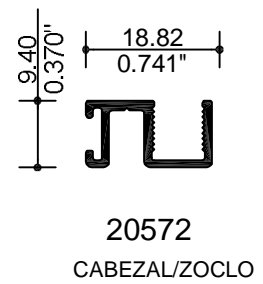

www.cuprum.com.mx

SECC.1 SECC.2 SECC.3 SECC.2 opcion
EXTERIOR EXTERIOR EXTERIOR

ALUMINIO

CLAVE	PZAS POR ATADO	LARGO STD.
6523	24	6.40
8240	8	6.40
10568	8	6.40
10570	8	6.40
10571	12	6.40
10573	10	6.40
10574	24	6.40
10575	24	6.40
12797	8	6.40
19272	16	6.40
20569	8	6.40
20572	24	6.40