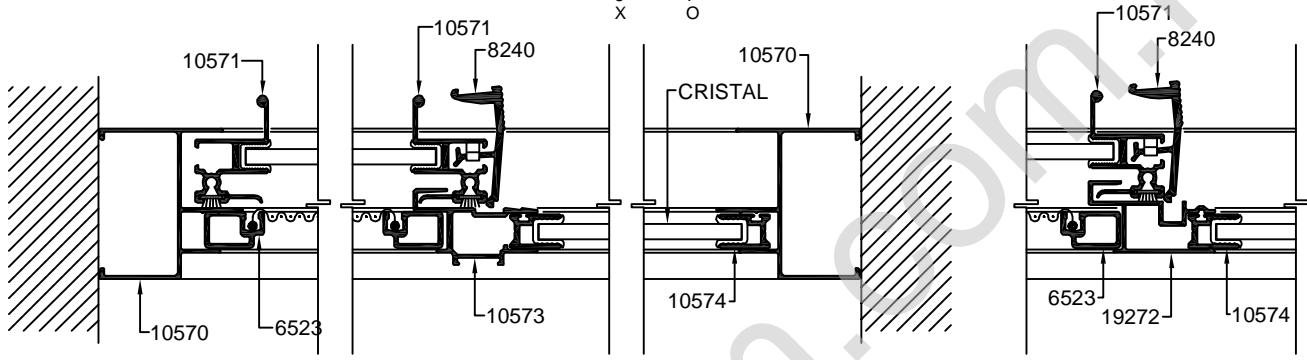

www.cuprum.com.mx

SECC.1 SECC.2 SECC.3 SECC.2 opcion
EXTERIOR EXTERIOR EXTERIOR

ALUMINIO

CLAVE	PZAS POR ATADO	LARGO STD.
6523	24	6.40
8240	8	6.40
10568	8	6.40
10570	8	6.40
10571	12	6.40
10573	10	6.40
10574	24	6.40
10575	24	6.40
12797	8	6.40
19272	16	6.40
20569	8	6.40
20572	24	6.40