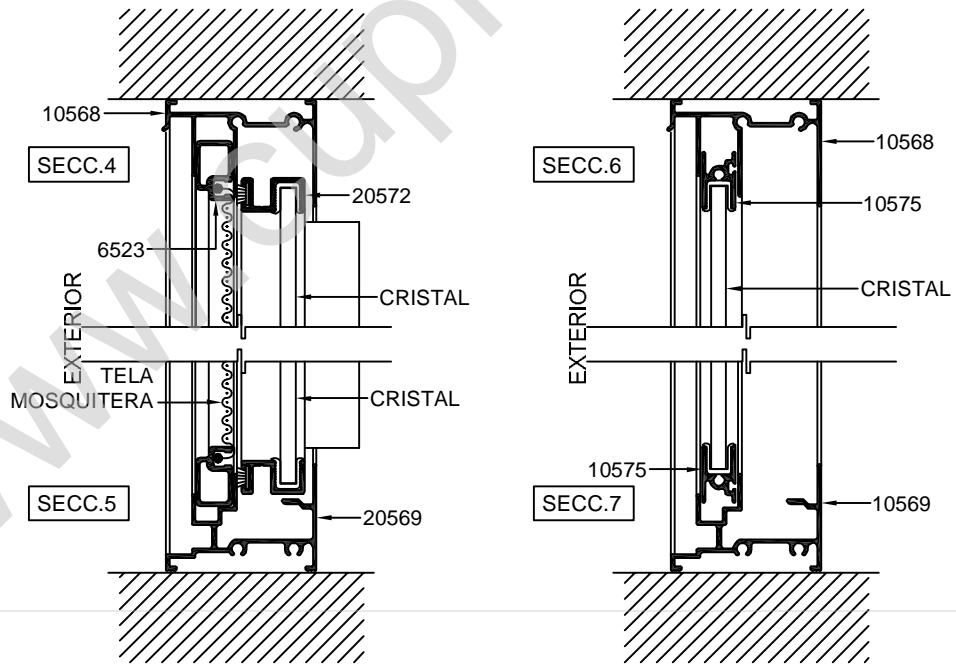

www.cuprum.com.mx

SECC.1 SECC.2 SECC.3 SECC.2 opcion
EXTERIOR EXTERIOR EXTERIOR

ALUMINIO

CLAVE	PZAS POR ATADO	LARGO STD.
6523	24	6.40
8240	8	6.40
10568	8	6.40
10570	8	6.40
10571	12	6.40
10573	10	6.40
10574	24	6.40
10575	24	6.40
12797	8	6.40
19272	16	6.40
20569	8	6.40
20572	24	6.40