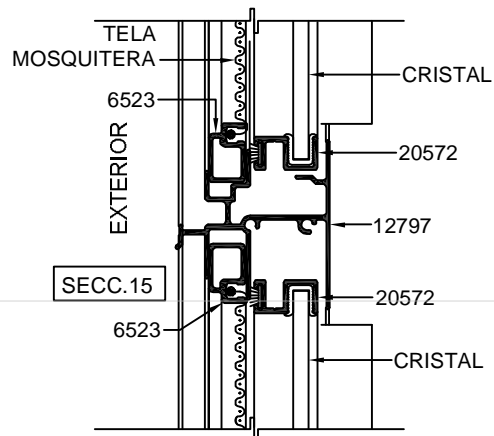

www.cuprum.com.mx

SECC.1 SECC.2 SECC.3 SECC.2 opcion
EXTERIOR EXTERIOR EXTERIOR

ALUMINIO

CLAVE	PZAS POR ATADO	LARGO STD.
6523	24	6.40
8240	8	6.40
10568	8	6.40
10570	8	6.40
10571	12	6.40
10573	10	6.40
10574	24	6.40
10575	24	6.40
12797	8	6.40
19272	16	6.40
20569	8	6.40
20572	24	6.40