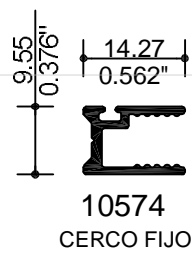

www.cuprum.com.mx

SECC.1 SECC.2 SECC.3 SECC.2 opcion
EXTERIOR EXTERIOR EXTERIOR

ALUMINIO

CLAVE	PZAS POR ATADO	LARGO STD.
6523	24	6.40
8240	8	6.40
10568	8	6.40
10570	8	6.40
10571	12	6.40
10573	10	6.40
10574	24	6.40
10575	24	6.40
12797	8	6.40
19272	16	6.40
20569	8	6.40
20572	24	6.40