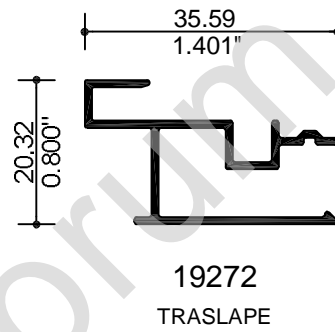

www.cuprum.com.mx

SECC.1 SECC.2 SECC.3 SECC.2 opcion
EXTERIOR EXTERIOR EXTERIOR

ALUMINIO

CLAVE	PZAS POR ATADO	LARGO STD.
6523	24	6.40
8240	8	6.40
10568	8	6.40
10570	8	6.40
10571	12	6.40
10573	10	6.40
10574	24	6.40
10575	24	6.40
12797	8	6.40
19272	16	6.40
20569	8	6.40
20572	24	6.40