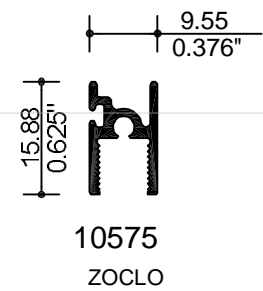

www.cuprum.com.mx

SECC.1 SECC.2 SECC.3 SECC.2 opcion
EXTERIOR EXTERIOR EXTERIOR

ALUMINIO

CLAVE	PZAS POR ATADO	LARGO STD.
6523	24	6.40
8240	8	6.40
10568	8	6.40
10570	8	6.40
10571	12	6.40
10573	10	6.40
10574	24	6.40
10575	24	6.40
12797	8	6.40
19272	16	6.40
20569	8	6.40
20572	24	6.40