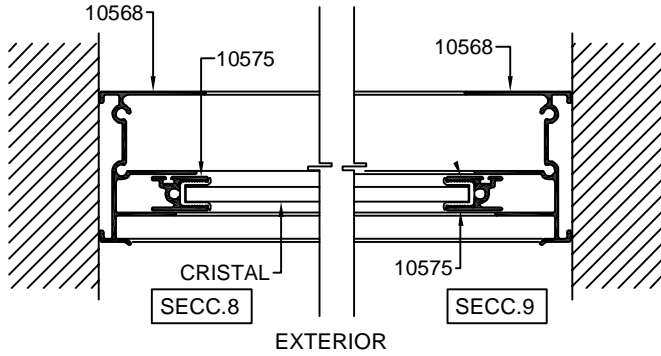

www.cuprum.com.mx

SECC.1 SECC.2 SECC.3 SECC.2 opcion
EXTERIOR EXTERIOR EXTERIOR

ALUMINIO

CLAVE	PZAS POR ATADO	LARGO STD.
6523	24	6.40
8240	8	6.40
10568	8	6.40
10570	8	6.40
10571	12	6.40
10573	10	6.40
10574	24	6.40
10575	24	6.40
12797	8	6.40
19272	16	6.40
20569	8	6.40
20572	24	6.40