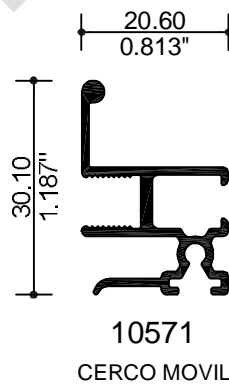

www.cuprum.com.mx

SECC.1 SECC.2 SECC.3 SECC.2 opcion
EXTERIOR EXTERIOR EXTERIOR

ALUMINIO

CLAVE	PZAS POR ATADO	LARGO STD.
6523	24	6.40
8240	8	6.40
10568	8	6.40
10570	8	6.40
10571	12	6.40
10573	10	6.40
10574	24	6.40
10575	24	6.40
12797	8	6.40
19272	16	6.40
20569	8	6.40
20572	24	6.40