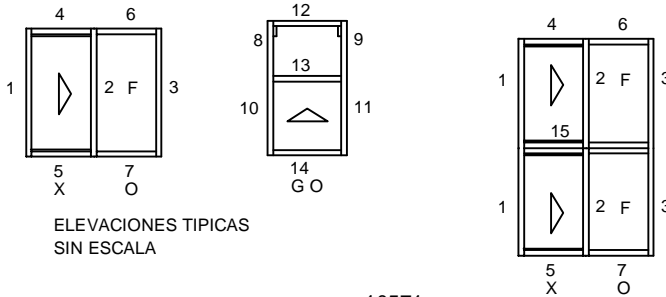

www.cuprum.com.mx

SECC.1 SECC.2 SECC.3 SECC.2 opcion
EXTERIOR EXTERIOR EXTERIOR

ALUMINIO

CLAVE	PZAS POR ATADO	LARGO STD.
6523	24	6.40
8240	8	6.40
10568	8	6.40
10570	8	6.40
10571	12	6.40
10573	10	6.40
10574	24	6.40
10575	24	6.40
12797	8	6.40
19272	16	6.40
20569	8	6.40
20572	24	6.40