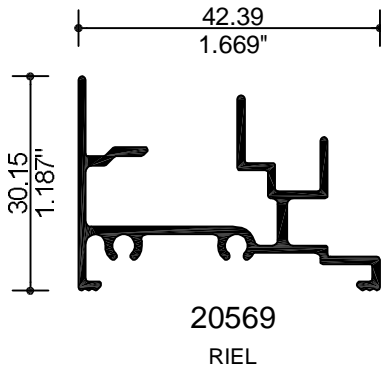

www.cuprum.com.mx

SECC.1 SECC.2 SECC.3 SECC.2 opcion
EXTERIOR EXTERIOR EXTERIOR

ALUMINIO

CLAVE	PZAS POR ATADO	LARGO STD.
6523	24	6.40
8240	8	6.40
10568	8	6.40
10570	8	6.40
10571	12	6.40
10573	10	6.40
10574	24	6.40
10575	24	6.40
12797	8	6.40
19272	16	6.40
20569	8	6.40
20572	24	6.40