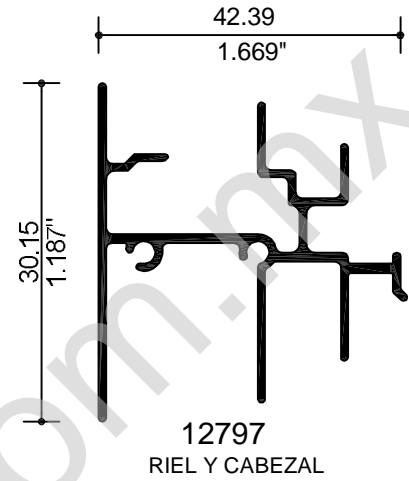

www.cuprum.com.mx

SECC.1 SECC.2 SECC.3 SECC.2 opcion
EXTERIOR EXTERIOR EXTERIOR

ALUMINIO

CLAVE	PZAS POR ATADO	LARGO STD.
6523	24	6.40
8240	8	6.40
10568	8	6.40
10570	8	6.40
10571	12	6.40
10573	10	6.40
10574	24	6.40
10575	24	6.40
12797	8	6.40
19272	16	6.40
20569	8	6.40
20572	24	6.40