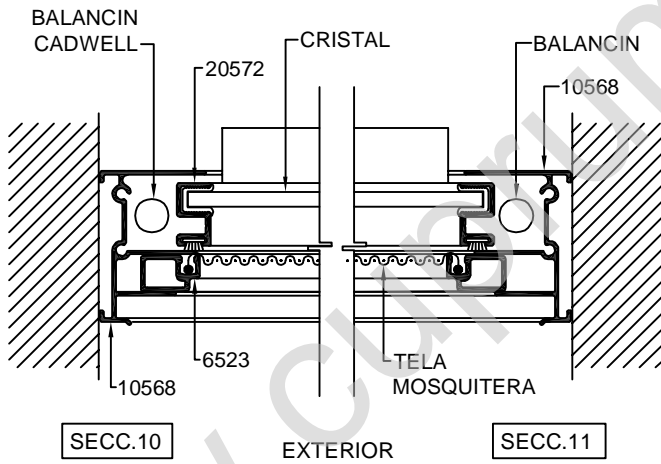

www.cuprum.com.mx

SECC.1 SECC.2 SECC.3 SECC.2 opcion
EXTERIOR EXTERIOR EXTERIOR

ALUMINIO

CLAVE	PZAS POR ATADO	LARGO STD.
6523	24	6.40
8240	8	6.40
10568	8	6.40
10570	8	6.40
10571	12	6.40
10573	10	6.40
10574	24	6.40
10575	24	6.40
12797	8	6.40
19272	16	6.40
20569	8	6.40
20572	24	6.40