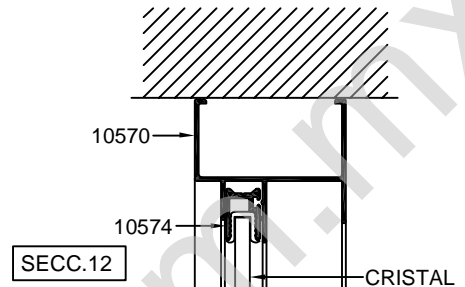

www.cuprum.com.mx

SECC.1 SECC.2 SECC.3 SECC.2 opcion
EXTERIOR EXTERIOR EXTERIOR

ALUMINIO

CLAVE	PZAS POR ATADO	LARGO STD.
6523	24	6.40
8240	8	6.40
10568	8	6.40
10570	8	6.40
10571	12	6.40
10573	10	6.40
10574	24	6.40
10575	24	6.40
12797	8	6.40
19272	16	6.40
20569	8	6.40
20572	24	6.40